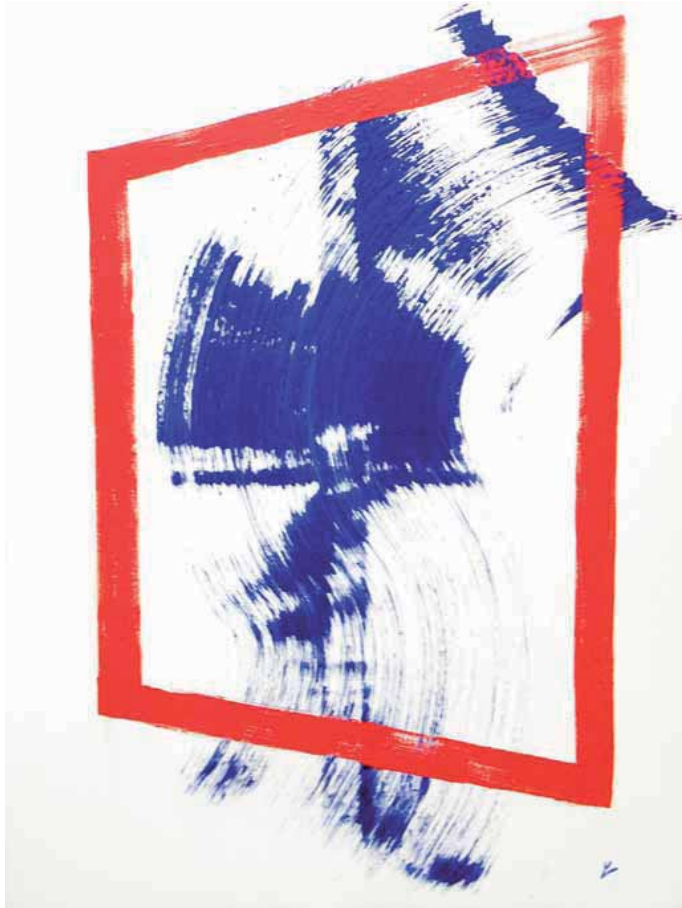

Yvette VELAY
Artiste Peintre

1. "Géométrie" - Acrylique sur sur toile (0,60m x 0,35m)

2. "Calligraphie" - Acrylique et encre sur carton (0,33m x 0,60m)

3. "Calligraphie" - Acrylique sur carton (0,64m x 0,33m)

4. "Géométrie" - Acrylique sur toile (0,98m x 1,30m)

5. "Géométrie" - Acrylique sur toile (0,98m x 1,30m)

6. "Calligraphie" - Acrylique sur toile (1,30m x 0,54m)

7. "Calligraphie" - Acrylique sur toile (0,47m x 1,05m)

12. "Visage" - Pastel sur papier (0,11m x 0,22m)

13. "Visage" - Pastel sur papier (0,22m x 0,30m)

14. "Spirale" - Acrylique sur toile (0,78m x 0,50m)

15. "Spirale" - Acrylique sur toile (0,98m x 1,30m)

16. "Géométrie" - Acrylique sur toile (0,98m x 1,30m)

17. "Géométrie" - Acrylique sur toile (0,98m x 1,30m)

18. "Zig Zag" - Pastel sur papier (0,19m x 0,28m)

19. "Diptyque" - Acrylique sur toile (1,10m x 0,65m)

20. "Géométrie" - Acrylique sur toile (0,70m x 0,54m)