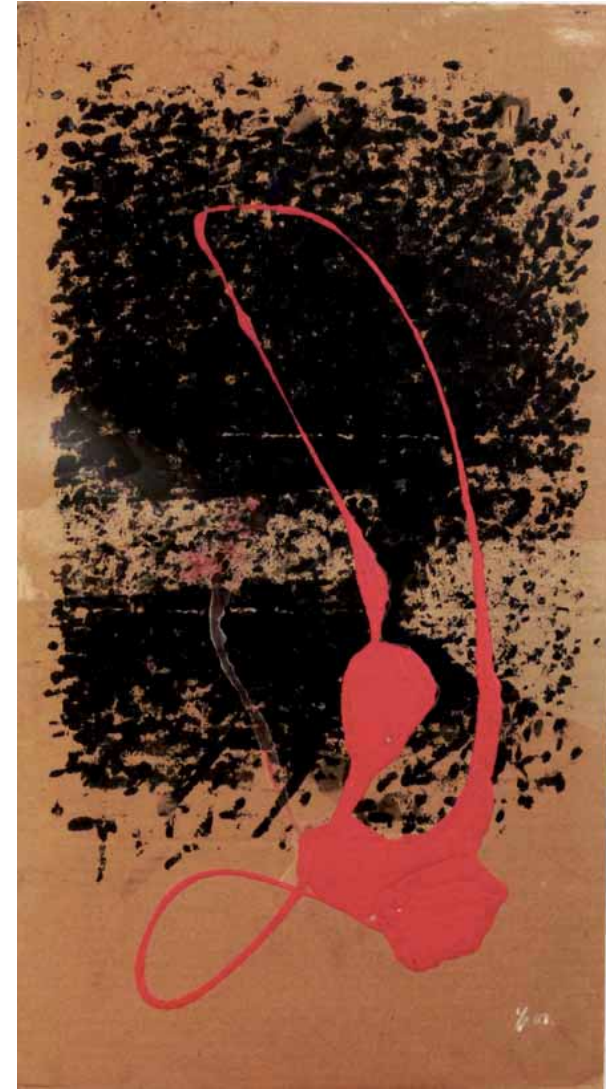

Y
V
E
T
T
E

V
E
L
A
Y

Artiste peintre

« Trouver la justesse du trait. Confronter les couleurs pour qu'elles chantent ensemble et se laissent charmer les unes les autres. Déceler la force merveilleuse des choses, qu'elles soient matériaux utiles à la peinture ou objets abandonnés. Donner une nouvelle fonction à contempler : tel est le propos. »

Yvette VELAY
Artiste Peintre

1. "Géométrie" - Acrylique sur sur toile (0,60m x 0,35m)

2. "Calligraphie" - Acrylique et encre sur carton (0,33m x 0,60m)

3. "Calligraphie" - Acrylique sur carton (0,64m x 0,33m)

4. "Géométrie" - Acrylique sur toile (0,98m x 1,30m)

5. "Géométrie" - Acrylique sur toile (0,98m x 1,30m)

6. "Calligraphie" - Acrylique sur toile (1,30m x 0,54m)

7. "Calligraphie" - Acrylique sur toile (0,47m x 1,05m)

8. "Trinité & Résurrection" - Acrylique sur bois et toile (0,50m x 0,50m)

9. "Sans titre" - Acrylique sur bois (0,12m x 0,65m)

10. "Spirale" - Acrylique et ficelle sur papier (0,50m x 0,38m)

11. "Sans titre" - Acrylique et divers sur bois (0,75m x 1,25m)