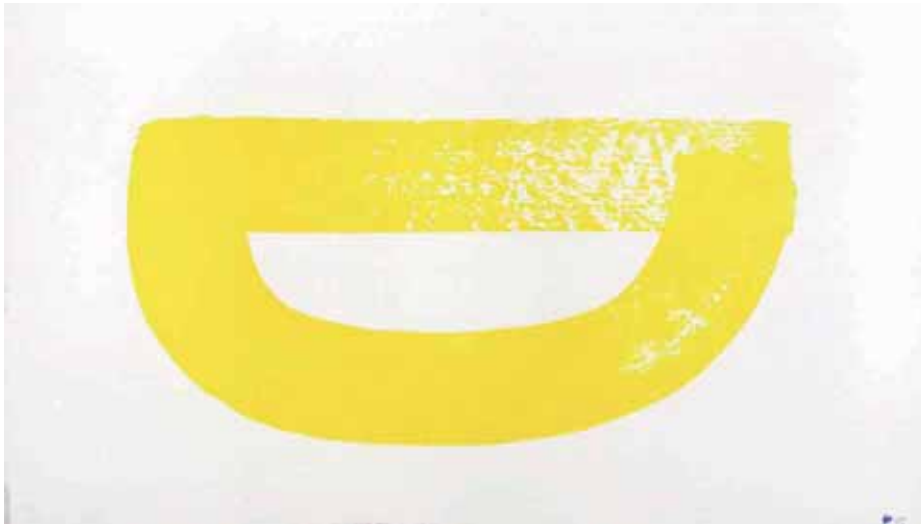

Y
V
E
T
T
E

V
E
L
A
Y

Artiste peintre

« Trouver la justesse du trait. Confronter les couleurs pour qu'elles chantent ensemble et se laissent charmer les unes les autres. Déceler la force merveilleuse des choses, qu'elles soient matériaux utiles à la peinture ou objets abandonnés. Donner une nouvelle fonction à contempler : tel est le propos. »

Yvette VELAY
Artiste Peintre

1. "Géométrie" - Acrylique sur sur toile (0,60m x 0,35m)

2. "Calligraphie" - Acrylique et encre sur carton (0,33m x 0,60m)

3. "Calligraphie" - Acrylique sur carton (0,64m x 0,33m)